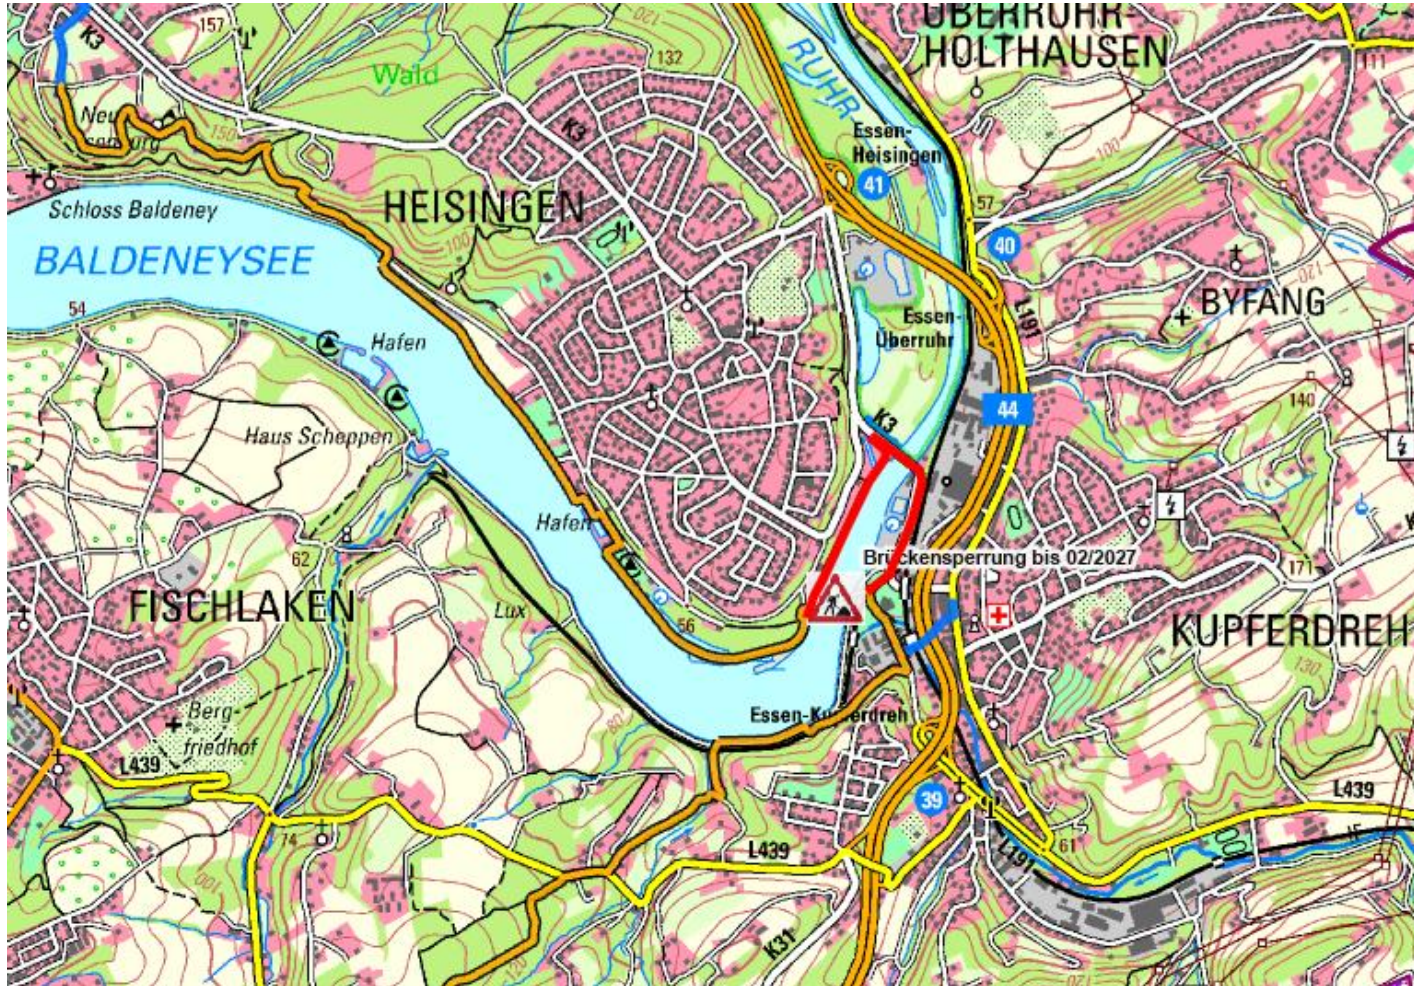

Umleitung Bergischer Weg!!!

Aufgrund einer Brückensperrung zwischen Essen-Heisingen und Essen Kupferdreh bis Februar 2027. Die Alternativstrecke führt am Ufer weiter über die nächste Brücke. Die Etappe 1 verlängert sich um 1800m. Vielen Dank für Ihr Verständnis.